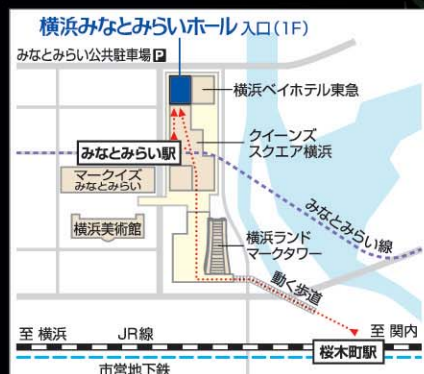

P.I.Tchaikovsky

交響曲 第6番 短調  
Op74「悲愴」

YOKOHAMA ♪ グリーンオーケストラ

第15回 定期演奏会 指揮 安彦善博

2020.1.18 sat

12:50 OPEN 13:30 START

横浜みなとみらい大ホール

入場  
無料

みなとみらい駅(東急東横線直通/  
みなとみらい線)下車、  
「クイーンズスクエア横浜連絡口」より徒歩3分  
桜木町駅(JR京浜東北線・根岸線/  
横浜市営地下鉄)下車、  
動く歩道からランドマークプラザ経由で  
クイーンズスクエア1階(徒歩12分)

子チケット不要  
全席自由  
車椅子席あり

※未就学児の入場は  
ご遠慮ください。

[info/ygo.teien@gmail.com](mailto:info/ygo.teien@gmail.com)